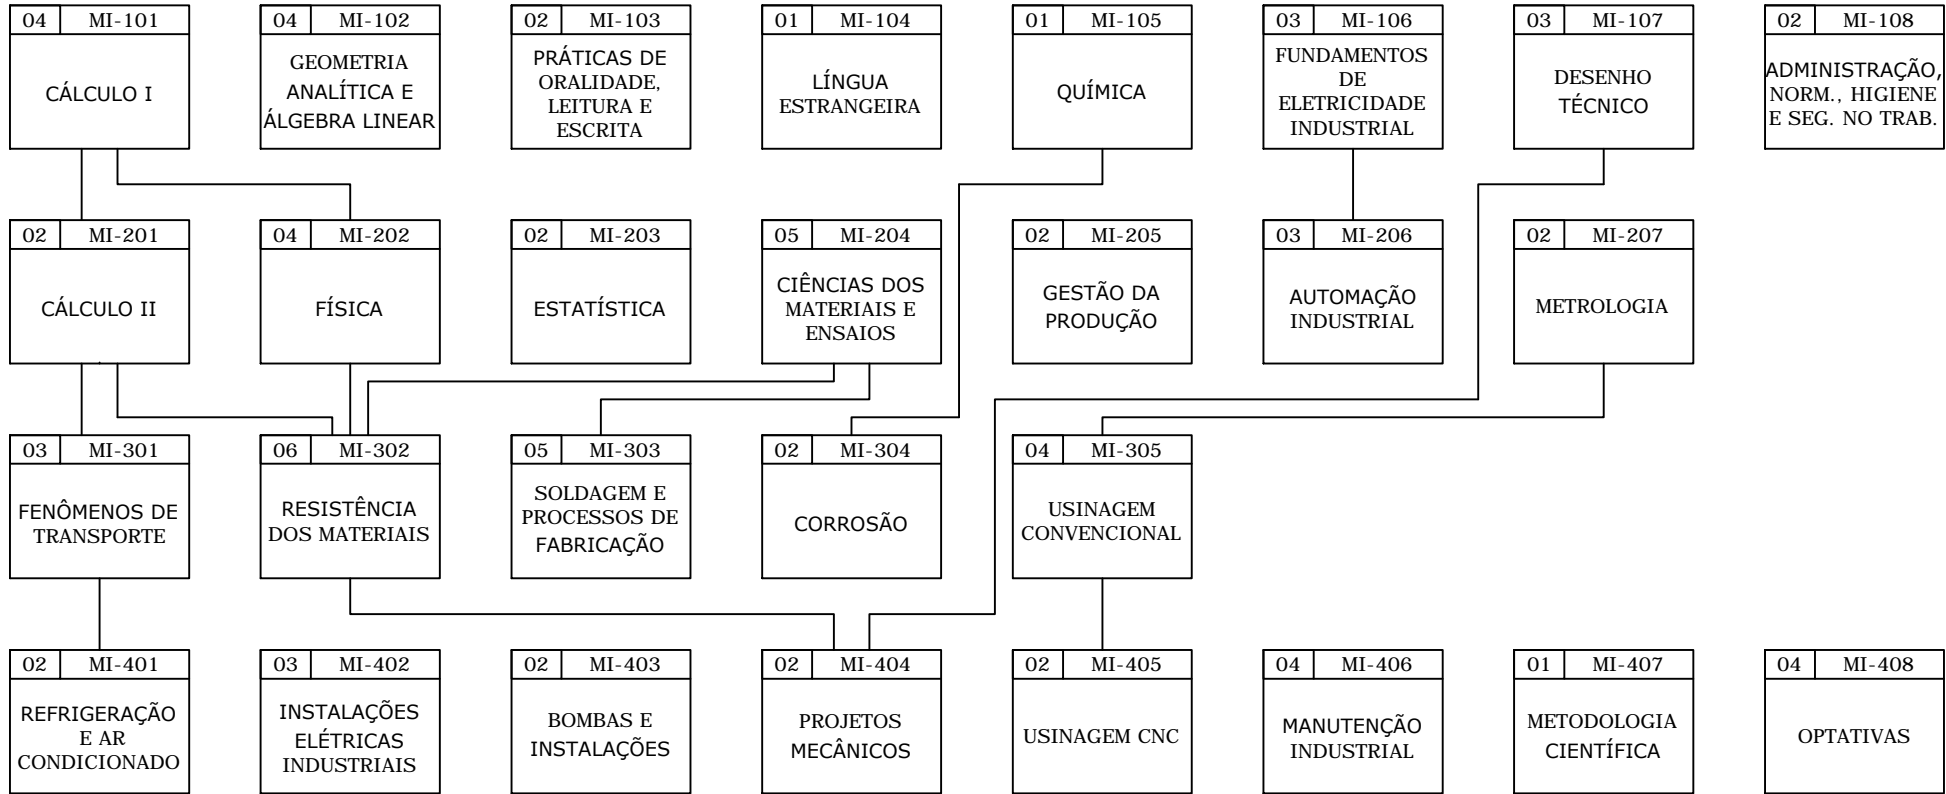

# GRADE CURRICULAR - TECNOLOGIA EM MANUTENÇÃO INDUSTRIAL

## DISCIPLINAS OPTATIVAS

## ATIVIDADES EXTRA-CLASSE

AS LINHAS QUE LIGAM AS CAIXAS DAS DISCIPLINAS MOSTRAM OS PRÉ-REQUISITOS DESTAS

Nº DE AULAS	CÓDIGO DA DISCIPLINA
NOME DA DISCIPLINA	